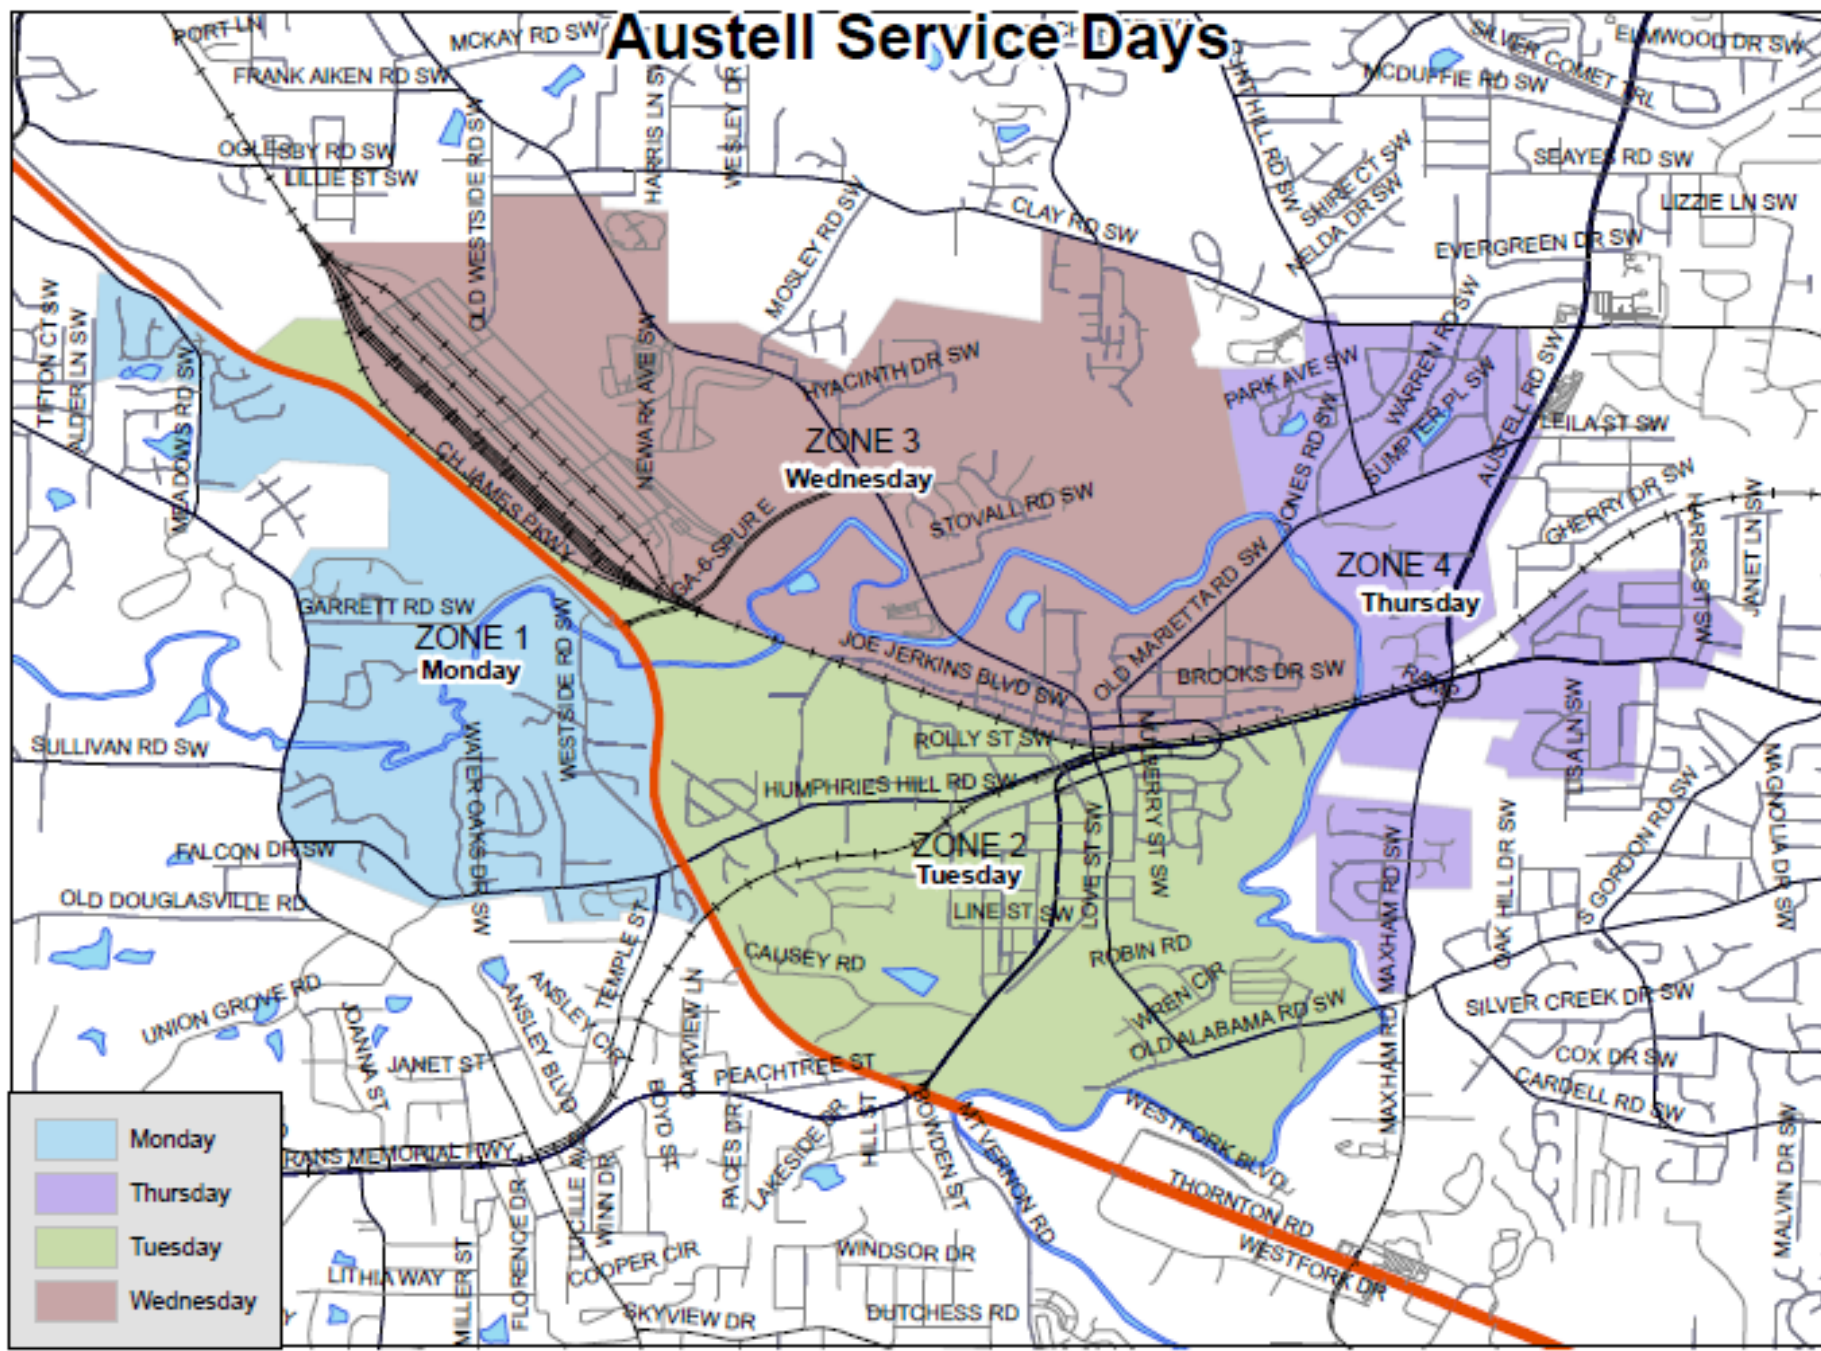

Austell Service Days

2019

Holiday NO COLLECTION

Trash zones 1-4

Recycle collection zone 1-2

Recycle collection zone 3-4

January							February							March							April						
S	M	T	W	Th	F	S	S	M	T	W	Th	F	S	S	M	T	W	Th	F	S	S	M	T	W	Th	F	S
		1	2	3	4	5						1	2						1	2		1	2	3	4	5	6
6	7	8	9	10	11	12	3	4	5	6	7	8	9	3	4	5	6	7	8	9	7	8	9	10	11	12	13
13	14	15	16	17	18	19	10	11	12	13	14	15	16	10	11	12	13	14	15	16	14	15	16	17	18	19	20
20	21	22	23	24	25	26	17	18	19	20	21	22	23	17	18	19	20	21	22	23	21	22	23	24	25	26	27
27	28	29	30	31			24	25	26	27	28			24	25	26	27	28	29	30	28	29	30				
													31														
May							June							July							August						
S	M	T	W	Th	F	S	S	M	T	W	Th	F	S	S	M	T	W	Th	F	S	S	M	T	W	Th	F	S
			1	2	3	4							1		1	2	3	4	5	6					1	2	3
5	6	7	8	9	10	11	2	3	4	5	6	7	8	7	8	9	10	11	12	13	4	5	6	7	8	9	10
12	13	14	15	16	17	18	9	10	11	12	13	14	15	14	15	16	17	18	19	20	11	12	13	14	15	16	17
19	20	21	22	23	24	25	16	17	18	19	20	21	22	21	22	23	24	25	26	27	18	19	20	21	22	23	24
26	27	28	29	30	31		23	24	25	26	27	28	29	28	29	30	31				25	26	27	28	29	30	31
							30																				
September							October							November							December						
S	M	T	W	Th	F	S	S	M	T	W	Th	F	S	S	M	T	W	Th	F	S	S	M	T	W	Th	F	S
1	2	3	4	5	6	7			1	2	3	4	5						1	2	1	2	3	4	5	6	7
8	9	10	11	12	13	14	6	7	8	9	10	11	12	3	4	5	6	7	8	9	8	9	10	11	12	13	14
15	16	17	18	19	20	21	13	14	15	16	17	18	19	10	11	12	13	14	15	16	15	16	17	18	19	20	
22	23	24	25	26	27	28	20	21	22	23	24	25	26	17	18	19	20	21	22	23	22	23	24	25	26	27	28
29	30						27	28	29	30	31			24	25	26	27	28	29	30	29	30	31				